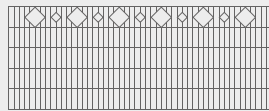

In der Drahtstärke 8 / 6 / 8 kann zwischen den folgenden „Rondo“-Varianten (runde Ornamente) und „Quadra“-Varianten (quadratische Ornamente) ausgewählt werden:

Rondo R6

Rondo R11

Rondo R12

Quadra Q6

Quadra Q11

Quadra Q12

Außerdem gibt es noch die fünf ansprechenden Modelle „Areo“, „Gala“, „Piazza“, „Arko“ und „Trio“ in der Drahtstärke 6 / 6 / 6 (siehe rechts).

Alle Dekorazäune sind in den Zaunhöhen von 600, 800, 1000 und 1200 mm in verzinkt und den Standardfarben erhältlich und können in über 200 verschiedenen RAL Farben bestellt werden.