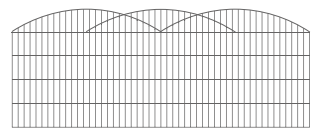

In der Drahtstärke 8 / 6 / 8 kann zwischen den folgenden „Rondo“-Varianten (runde Ornamente) und „Quadra“-Varianten (quadratische Ornamente) ausgewählt werden:

Rondo R6

Rondo R11

Rondo R12

Quadra Q6

Quadra Q11

Quadra Q12

Außerdem gibt es noch die fünf ansprechenden Modelle „Areo“, „Gala“, „Piazza“, „Arko“ und „Trio“ in der Drahtstärke 6 / 6 / 6 (siehe rechts).

Alle Dekorazäune sind in den Zaunhöhen von 600, 800, 1000 und 1200 mm in verzinkt und den Standardfarben erhältlich und können in über 200 verschiedenen RAL Farben bestellt werden.

Areo

Gala

Piazza

Arko

Trio

Änderungen vorbehalten. Maßangaben sind ca.-Angaben.

115-261015

Draht Mayr