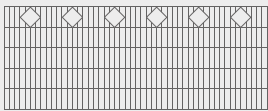

In der Drahtstärke 8 / 6 / 8 kann zwischen den folgenden „Rondo“-Varianten (runde Ornamente) und „Quadra“-Varianten (quadratische Ornamente) ausgewählt werden:

Rondo R6

Rondo R11

Rondo R12

Quadra Q6

Quadra Q11

Quadra Q12

Außerdem gibt es noch die fünf ansprechenden Modelle „Areo“, „Gala“, „Piazza“, „Arko“ und „Trio“ in der Drahtstärke 6 / 6 / 6 (siehe rechts).

Alle Dekorazäune sind in den Zaunhöhen von 600, 800, 1000 und 1200 mm in verzinkt und den Standardfarben erhältlich und können in über 200 verschiedenen RAL Farben bestellt werden.