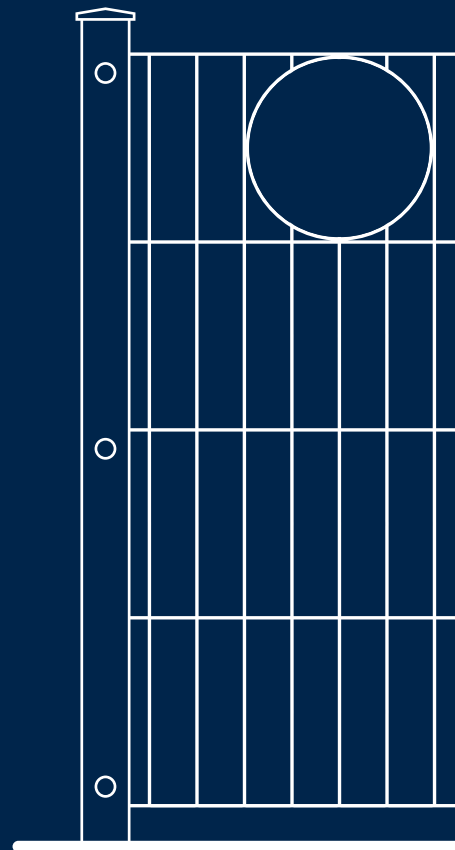

DEKORAZAUN

individuell | elegant

Wir fördern die
Gütegemeinschaft
Metallzauntechnik e.V.

Draht Mayr

Zäune | Gitter | Tore

RANKO® *Das Original*

www.draht-mayr.de

DEKORAZAUN

MODERN UND DEKORATIV – der RANKO® Dekorazaun

Wem ein Schmuckzaun „zu viel“ ist aber eine Doppelstabmatte zu langweilig, für den ist ein Dekorazaun genau das Richtige.

Sie mögen es rund? Oder doch lieber eckig? Der Dekorazaun bietet für jeden eine ansprechende Optik.

In der Drahtstärke 8 / 6 / 8 kann zwischen den folgenden „Rondo“-Varianten (runde Ornamente) und „Quadra“-Varianten (quadratische Ornamente) ausgewählt werden:

Rondo R6

Rondo R11

Rondo R12

Quadra Q6

Quadra Q11

Quadra Q12

Außerdem gibt es noch die fünf ansprechenden Modelle „Areo“, „Gala“, „Piazza“, „Arko“ und „Trio“ in der Drahtstärke 6 / 6 / 6 (siehe rechts).

Alle Dekorazäune sind in den Zaunhöhen von 600, 800, 1000 und 1200 mm in verzinkt und den Standardfarben erhältlich und können in über 200 verschiedenen RAL Farben bestellt werden.