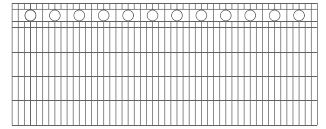

In der Drahtstärke 8 / 6 / 8 kann zwischen den folgenden „Rondo“-Varianten (runde Ornamente) und „Quadra“-Varianten (quadratische Ornamente) ausgewählt werden:

Rondo R6

Rondo R11

Rondo R12

Quadra Q6

Quadra Q11

Quadra Q12

Außerdem gibt es noch die fünf ansprechenden Modelle „Areo“, „Gala“, „Piazza“, „Arko“ und „Trio“ in der Drahtstärke 6 / 6 / 6 (siehe rechts).

Alle Dekorazäune sind in den Zaunhöhen von 600, 800, 1000 und 1200 mm in verzinkt und den Standardfarben erhältlich und können in über 200 verschiedenen RAL Farben bestellt werden.