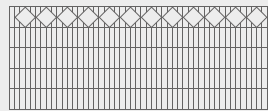

In der Drahtstärke 8 / 6 / 8 kann zwischen den folgenden „Rondo“-Varianten (runde Ornamente) und „Quadra“-Varianten (quadratische Ornamente) ausgewählt werden:

Rondo R6

Rondo R11

Rondo R12

Quadra Q6

Quadra Q11

Quadra Q12

Außerdem gibt es noch die fünf ansprechenden Modelle „Areo“, „Gala“, „Piazza“, „Arko“ und „Trio“ in der Drahtstärke 6 / 6 / 6 (siehe rechts).

Alle Dekorazäune sind in den Zaunhöhen von 600, 800, 1000 und 1200 mm in verzinkt und den Standardfarben erhältlich und können in über 200 verschiedenen RAL Farben bestellt werden.