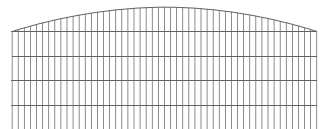

In der Drahtstärke 8 / 6 / 8 kann zwischen den folgenden „Rondo“-Varianten (runde Ornamente) und „Quadra“-Varianten (quadratische Ornamente) ausgewählt werden:

Rondo R6

Rondo R11

Rondo R12

Quadra Q6

Quadra Q11

Quadra Q12

Außerdem gibt es noch die fünf ansprechenden Modelle „Areo“, „Gala“, „Piazza“, „Arko“ und „Trio“ in der Drahtstärke 6 / 6 / 6 (siehe rechts).

Alle Dekorazäune sind in den Zaunhöhen von 600, 800, 1000 und 1200 mm in verzinkt und den Standardfarben erhältlich und können in über 200 verschiedenen RAL Farben bestellt werden.

Areo

Gala

Piazza

Arko

Trio

Änderungen vorbehalten. Maßangaben sind ca.-Angaben.

115-261015

Draht Mayr