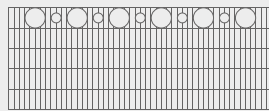

MODERN UND DEKORATIV – der RANKO® Dekorazaun

Wem ein Schmuckzaun „zu viel“ ist aber eine Doppelstabmatte zu langweilig, für den ist ein Dekorazaun genau das Richtige.

Sie mögen es rund? Oder doch lieber eckig? Der Dekorazaun bietet für jeden eine ansprechende Optik.

In der Drahtstärke 8 / 6 / 8 kann zwischen den folgenden „Rondo“-Varianten (runde Ornamente) und „Quadra“-Varianten (quadratische Ornamente) ausgewählt werden:

Rondo R6

Rondo R11

Rondo R12

Quadra Q6

Quadra Q11

Quadra Q12

Außerdem gibt es noch die fünf ansprechenden Modelle „Areo“, „Gala“, „Piazza“, „Arko“ und „Trio“ in der Drahtstärke 6 / 6 / 6 (siehe rechts).

Alle Dekorazäune sind in den Zaunhöhen von 600, 800, 1000 und 1200 mm in verzinkt und den Standardfarben erhältlich und können in über 200 verschiedenen RAL Farben bestellt werden.