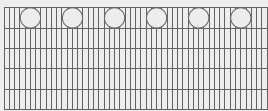

MODERN UND DEKORATIV – der RANKO® Dekorazaun

Wem ein Schmuckzaun „zu viel“ ist aber eine Doppelstabmatte zu langweilig, für den ist ein Dekorazaun genau das Richtige.

Sie mögen es rund? Oder doch lieber eckig? Der Dekorazaun bietet für jeden eine ansprechende Optik.

In der Drahtstärke 8 / 6 / 8 kann zwischen den folgenden „Rondo“-Varianten (runde Ornamente) und „Quadra“-Varianten (quadratische Ornamente) ausgewählt werden:

Rondo R6

Rondo R11

Rondo R12

Quadra Q6

Quadra Q11

Quadra Q12

Außerdem gibt es noch die fünf ansprechenden Modelle „Areo“, „Gala“, „Piazza“, „Arko“ und „Trio“ in der Drahtstärke 6 / 6 / 6 (siehe rechts).

Alle Dekorazäune sind in den Zaunhöhen von 600, 800, 1000 und 1200 mm in verzinkt und den Standardfarben erhältlich und können in über 200 verschiedenen RAL Farben bestellt werden.