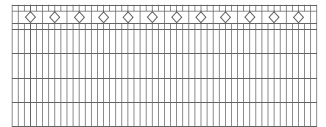

DEKORAZAUN

MODERN UND DEKORATIV – der RANKO® Dekorazaun

Wem ein Schmuckzaun „zu viel“ ist aber eine Doppelstabmatte zu langweilig, für den ist ein Dekorazaun genau das Richtige.

Sie mögen es rund? Oder doch lieber eckig? Der Dekorazaun bietet für jeden eine ansprechende Optik.

In der Drahtstärke 8 / 6 / 8 kann zwischen den folgenden „Rondo“-Varianten (runde Ornamente) und „Quadra“-Varianten (quadratische Ornamente) ausgewählt werden:

Außerdem gibt es noch die fünf ansprechenden Modelle „Areo“, „Gala“, „Piazza“, „Arko“ und „Trio“ in der Drahtstärke 6 / 6 / 6 (siehe rechts).

Alle Dekorazäune sind in den Zaunhöhen von 600, 800, 1000 und 1200 mm in verzinkt und den Standardfarben erhältlich und können in über 200 verschiedenen RAL Farben bestellt werden.

Gala

Änderungen vorbehalten. Maßangaben sind ca.-Angaben.

115-261015

Draht Mayr

Draht Mayr GmbH
Industriestraße 12
69234 Dielheim
Tel. +49(0)6222 78062
Fax +49(0)6222 78031
verkauf@draht-mayr.de

www.draht-mayr.de

RANKO® *Das Original*